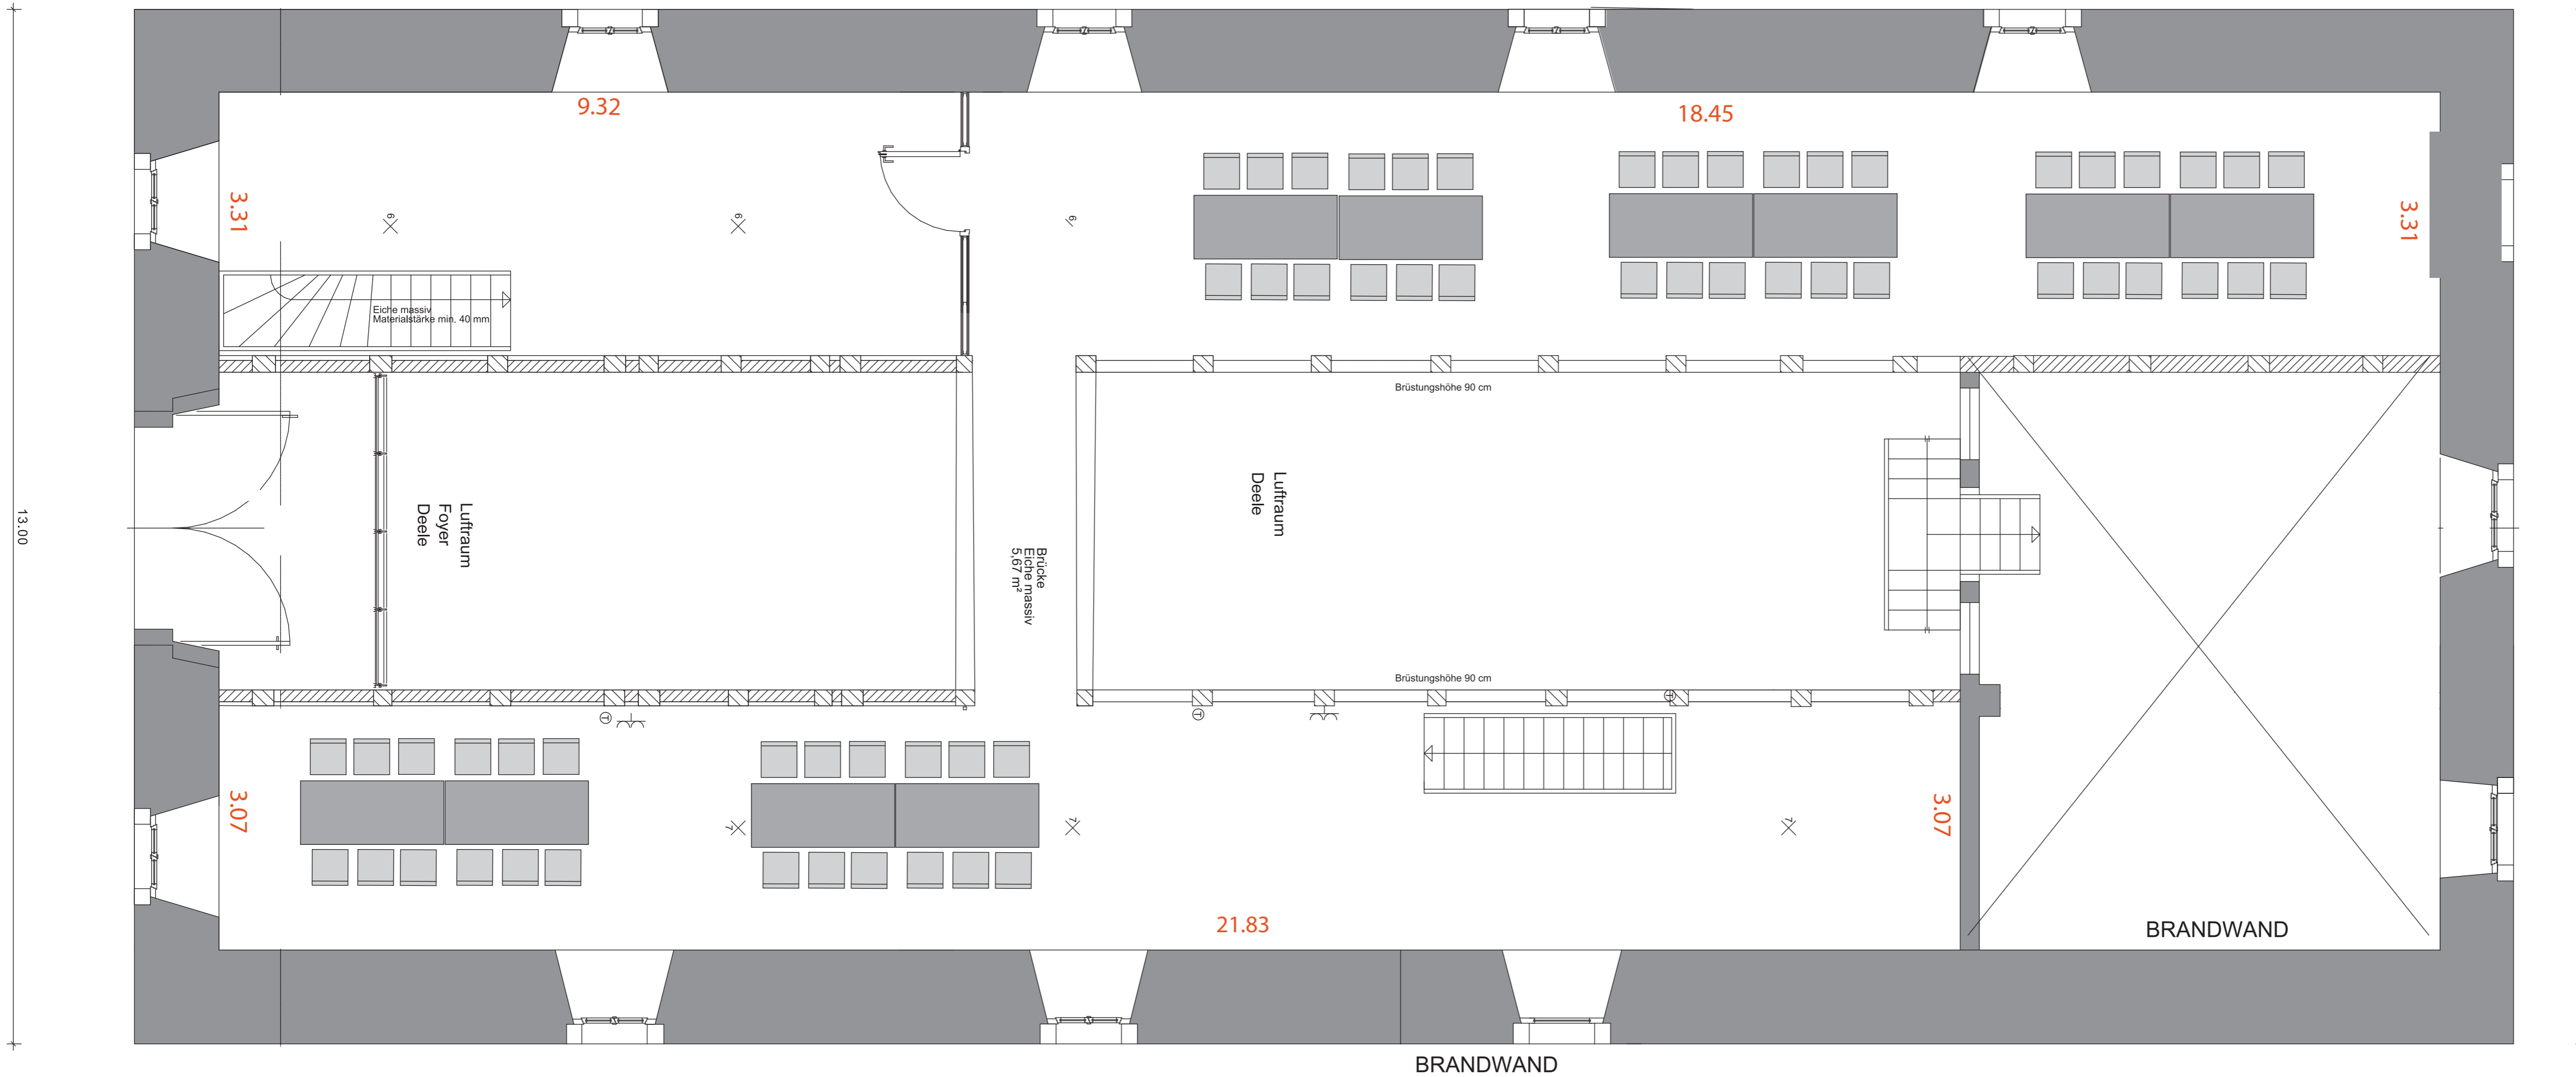

29.84

Grundriss Reisescheune OG
Bestuhlung ca. 60 Plätze